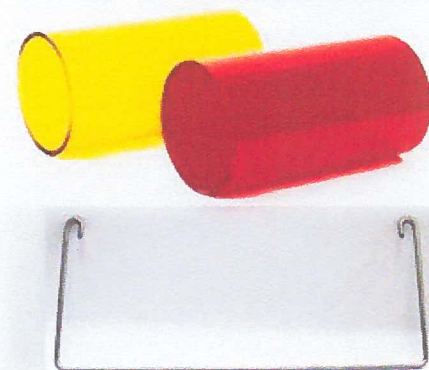

TUNNEL TEINTÉ

Rats - Souris et autres petits rongeurs

En polycarbonate teinté offrant une très bonne visibilité tout en procurant un sentiment de sécurité pour l'animal

Tous les tunnels sont autoclavables et irradiables

Se pose dans la cage ou à suspendre (Cf. suspension)

Certificat d'analyse sur demande

897040– TUNNEL SOURIS ROUGE MINI

Dim : L 77mm x Ø 39mm

897039– TUNNEL SOURIS ROUGE STANDARD

Dim : L 100mm x Ø 50mm

897058 – TUNNEL SOURIS AMBRÉ

897038– TUNNEL RAT ROUGE

Dim : L 153mm x Ø 75mm

897053– TUNNEL RAT AMBRÉ

Accessoire recommandé :

*Suspension pour tunnels souris & rat
Crochet pour suspendre le tunnel en
fixant les embouts du crochet à la
mangeoire.*

Pour tunnel mini : réf. 893324

Pour tunnel standard : réf. 893325

Pour tunnel rat : réf. 893339

Enrichissement de l'Environnement
MATERIEL CONFORT